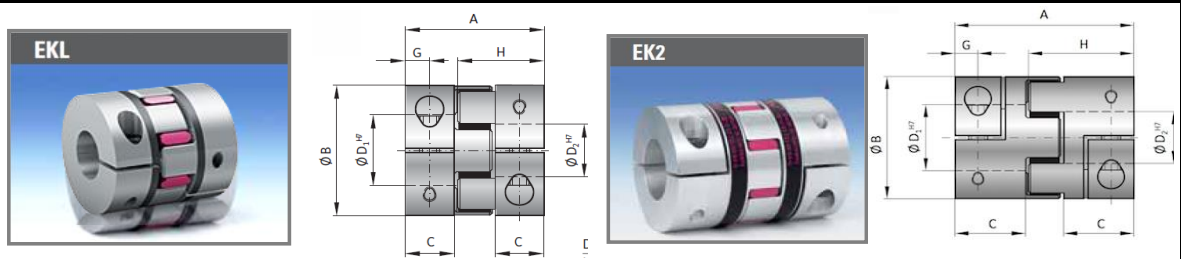

BOŞLUKSUZ SERVO KAPLINLER

PARÇA NO	MUADİL NO	İç Çap D1-D2 Min Max	Diş Çap B	Boy A	Max.Tork (Nm)	Max.Hız (rpm)	FİYAT/ADET
EKL 5 A	GS 9-12	4 12,7	25	26	18	22000	27,6 €
EKL10 A	GS 14	4 16	32	32	25	20000	44,2 €
EK2/20	GS 19	5 25	42	66	34	19000	54,7 €
EKL20 A		8 25	42	50	34	19000	105,3 €
EK2/60	GS 24	8 32	56	78	120	14000	79,2 €
EK2/150	GS 28	10 36	66,5	90	320	11500	108,5 €
EK2/300	GS 38-42	12 45	82	114	650	9500	198,4 €
EK2/450	GS 48	20 60	102	126	1060	8000	329,6 €

MK2/45	Toolflex 16	5 16	32	46	4,5	10000	62,8 €
MK2/100	Toolflex 20	8 24	40	60	10	10000	81,4 €

BKL 15		8 28	49	58	15	10000	109,3 €
BKL 30	Toolflex 30	11 32	56	68	30	10000	121,0 €
BKL 60	Toolflex 38	18 35	66	79	60	10000	170,1 €
BKL 80	Toolflex 45	16 42	82	92	80	10000	246,1 €
BKL150	Toolflex 45	20 42	82	92	150	10000	262,8 €
BKL300		24 60	110	109	300	10000	461,9 €