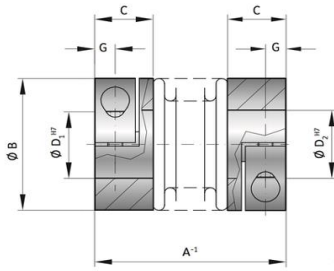

BOŞLUKSUZ SERVO KAPLINLER

PARÇA NO	MUADİL NO	İç Çap D1-D2 Min Max	Diş Çap B	Boy A	Max.Tork (Nm)	Max.Hız (rpm)	FİYAT/ADET
EKL 5 A	GS 9-12	4 12,7	25	26	18	22000	27,6 €
EKL10 A	GS 14	4 16	32	32	25	20000	44,2 €
EK2/20	GS 19	5 25	42	66	34	19000	54,7 €
EKL20 A		8 25	42	50	34	19000	105,3 €
EK2/60	GS 24	8 32	56	78	120	14000	79,2 €
EK2/150	GS 28	10 36	66,5	90	320	11500	108,5 €
EK2/300	GS 38-42	12 45	82	114	650	9500	198,4 €
EK2/450	GS 48	20 60	102	126	1060	8000	329,6 €

MK2/45	Toolflex 16	5 16	32	46	4,5	10000	62,8 €
MK2/100	Toolflex 20	8 24	40	60	10	10000	81,4 €

BKL 15		8 28	49	58	15	10000	109,3 €
BKL 30	Toolflex 30	11 32	56	68	30	10000	121,0 €
BKL 60	Toolflex 38	18 35	66	79	60	10000	170,1 €
BKL 80	Toolflex 45	16 42	82	92	80	10000	246,1 €
BKL150	Toolflex 45	20 42	82	92	150	10000	262,8 €
BKL300		24 60	110	109	300	10000	461,9 €