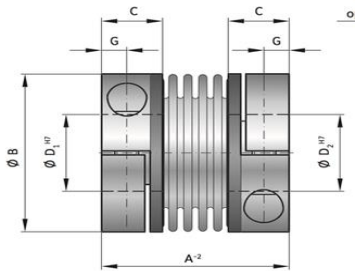

BOŞLUKSUZ SERVO KAPLINLER

PARÇA NO	MUADİL NO	İç Çap D1-D2 Min Max	Diş Çap B	Boy A	Max.Tork (Nm)	Max.Hız (rpm)	FİYAT/ADET
EKL 5 A	GS 9-12	4 12,7	25	26	18	22000	27,6 €
EKL10 A	GS 14	4 16	32	32	25	20000	44,2 €
EK2/20	GS 19	5 25	42	66	34	19000	54,7 €
EKL20 A		8 25	42	50	34	19000	105,3 €
EK2/60	GS 24	8 32	56	78	120	14000	79,2 €
EK2/150	GS 28	10 36	66,5	90	320	11500	108,5 €
EK2/300	GS 38-42	12 45	82	114	650	9500	198,4 €
EK2/450	GS 48	20 60	102	126	1060	8000	329,6 €

MK2/45	Toolflex 16	5 16	32	46	4,5	10000	62,8 €
MK2/100	Toolflex 20	8 24	40	60	10	10000	81,4 €

BKL 15		8 28	49	58	15	10000	109,3 €
BKL 30	Toolflex 30	11 32	56	68	30	10000	121,0 €
BKL 60	Toolflex 38	18 35	66	79	60	10000	170,1 €
BKL 80	Toolflex 45	16 42	82	92	80	10000	246,1 €
BKL150	Toolflex 45	20 42	82	92	150	10000	262,8 €
BKL300		24 60	110	109	300	10000	461,9 €