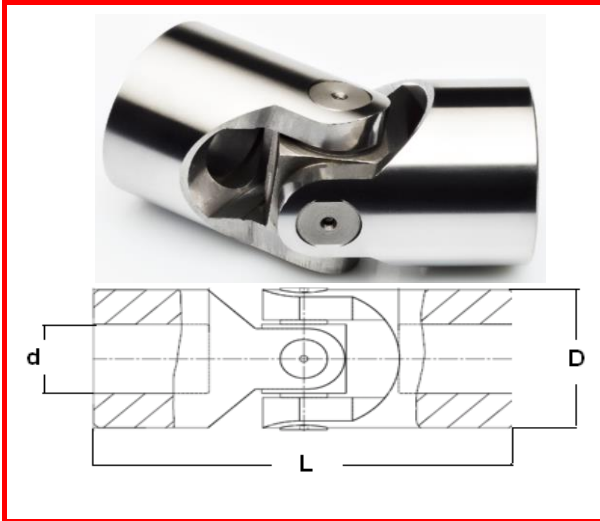

MARIO FERRI

HASSAS U MAFSALLAR

G SERİSİ

| PARÇA NO | d | D | L | FİYAT / ADET |
|----------|----|----|-----|--------------|
| 01 G | 6 | 16 | 34 | 19,3 € |
| 02 G | 8 | 16 | 40 | 19,3 € |
| 03 G | 10 | 22 | 48 | 19,3 € |
| 04 G | 12 | 25 | 56 | 21,5 € |
| 05 G | 14 | 28 | 60 | 22,1 € |
| 1 G | 16 | 32 | 68 | 23,4 € |
| 2 G | 18 | 36 | 74 | 27,3 € |
| 3 G | 20 | 42 | 82 | 30,3 € |
| 4 G | 22 | 45 | 95 | 37,6 € |
| 5 G | 25 | 50 | 108 | 45,0 € |
| 6 G | 30 | 58 | 122 | 58,5 € |
| 8 G | 40 | 80 | 160 | 187,6 € |