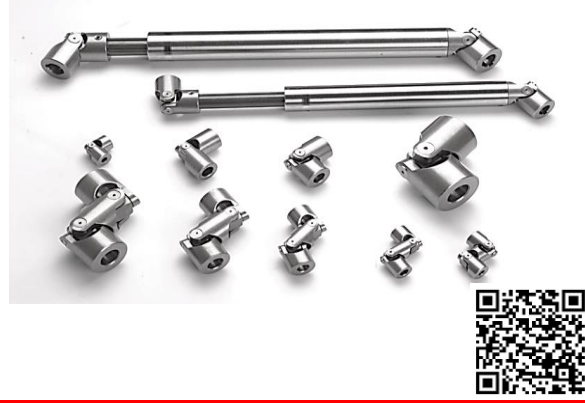

MARIO FERRI

HASSAS U MAFSALLAR

G SERİSİ

| PARÇA NO | d | D | L | FİYAT / ADET |
|----------|----|----|-----|--------------|
| 01 G | 6 | 16 | 34 | 19,3 € |
| 02 G | 8 | 16 | 40 | 19,3 € |
| 03 G | 10 | 22 | 48 | 19,3 € |
| 04 G | 12 | 25 | 56 | 21,5 € |
| 05 G | 14 | 28 | 60 | 22,1 € |
| 1 G | 16 | 32 | 68 | 23,4 € |
| 2 G | 18 | 36 | 74 | 27,3 € |
| 3 G | 20 | 42 | 82 | 30,3 € |
| 4 G | 22 | 45 | 95 | 37,6 € |
| 5 G | 25 | 50 | 108 | 45,0 € |
| 6 G | 30 | 58 | 122 | 58,5 € |
| 8 G | 40 | 80 | 160 | 187,6 € |

GD SERİSİ

| PARÇA NO | d | D | L | FİYAT / ADET |
|----------|----|----|-----|--------------|
| 01 GD | 6 | 16 | 56 | 36,7 € |
| 02 GD | 8 | 16 | 62 | 36,7 € |
| 03 GD | 10 | 22 | 74 | 36,7 € |
| 04 GD | 12 | 25 | 86 | 38,8 € |
| 05 GD | 14 | 28 | 96 | 43,9 € |
| 1 GD | 16 | 32 | 104 | 46,1 € |
| 2 GD | 18 | 36 | 114 | 57,5 € |
| 3 GD | 20 | 42 | 128 | 62,2 € |
| 4 GD | 22 | 45 | 145 | 83,1 € |
| 5 GD | 25 | 50 | 163 | 102,4 € |
| 6 GD | 30 | 58 | 190 | 120,2 € |
| 7 GD | 35 | 70 | 212 | 278,5 € |