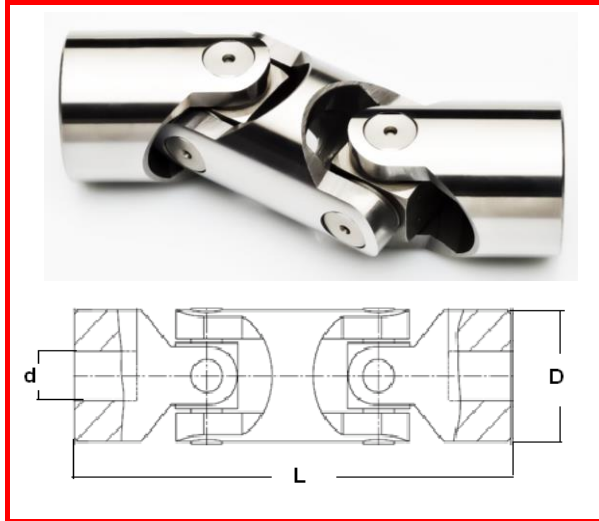

MARIO FERRI

HASSAS U MAFSALLAR

G SERİSİ

| PARÇA NO | d | D | L | FİYAT / ADET |
|----------|----|----|-----|--------------|
| 01 G | 6 | 16 | 34 | 19,3 € |
| 02 G | 8 | 16 | 40 | 19,3 € |
| 03 G | 10 | 22 | 48 | 19,3 € |
| 04 G | 12 | 25 | 56 | 21,5 € |
| 05 G | 14 | 28 | 60 | 22,1 € |
| 1 G | 16 | 32 | 68 | 23,4 € |
| 2 G | 18 | 36 | 74 | 27,3 € |
| 3 G | 20 | 42 | 82 | 30,3 € |
| 4 G | 22 | 45 | 95 | 37,6 € |
| 5 G | 25 | 50 | 108 | 45,0 € |
| 6 G | 30 | 58 | 122 | 58,5 € |
| 8 G | 40 | 80 | 160 | 187,6 € |