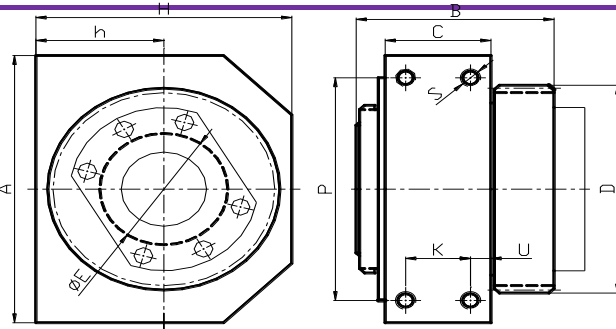

## VİDALI MİL SOMUN GÖVDELERİ

Parça No	Somun	D	B	H	h	E	L	C1	C2	P	X	W	Y	Fiyat
BSG 16 H	1605/1610	28	52	40	20	12	40	8	24	40	M5	38	M5	*
BSG 1616	1616	32	54	38	19	8	40	8	24	44	M5	42	M4	*
BSG 20 H	2005/2010	36	62	44	22	12	40	8	24	48	M6	47	M6	*
BSG 2020	2020	39	64	46	23	11	40	8	24	52	M6	50	M5	*
BSG 25 H	2505/2510	40	66	48	24	13	40	8	24	50	M6	51	M6	*
BSG 2525	2525	47	68	56	28	9	40	8	24	50	M6	60	M6	*
BSG 32 H	3205/3210	50	86	62	31	17	40	8	24	66	M8	65	M8	*
BSG 40 H	4005/4010	63	100	70	35	19	40	8	24	80	M8	78	M8	*
BSG 50 H	5010	75	116	85	42,5	22	46	10	26	92	M8	93	M8	*

PARÇA NO	A	H	h	B	C	D	E	Somun	P	K	U	S	Rulman	FİYAT
DSG 01x1605	90	80	40	72	36	5M z:40 b:20	28	FSU	70	20	8	M6	7008	*
DSG 01x1616							32	FSE						
DSG 02x2005							36	FSU						
DSG 02x2020	100	90	45	78	40	5M z:48 b:22	39	FSE	80	20	10	M8	7010	*
DSG 02x2505							40	FSU						
DSG 02x2510							40	FSU						
DSG 03x2525							47	FSE						
DSG 03x3205	125	116	58	93	50	5M z:56 b:25	50	FSU	100	30	10	M8	7012	*
DSG 03x3210							50	FSU						
DSG 04x3232							58	FSE						
DSG 04x4005	150	124	62	103	56	8M z:40 b:30	63	FSU	120	32	12	M10	7015	*
DSG 04x4010							63	FSU						
DSG 05x4040	180	150	75	116	62	8M z:48 b:30	73	FSE	150	38	12	M12	7018	*
DSG 05x5010							75	FSU						