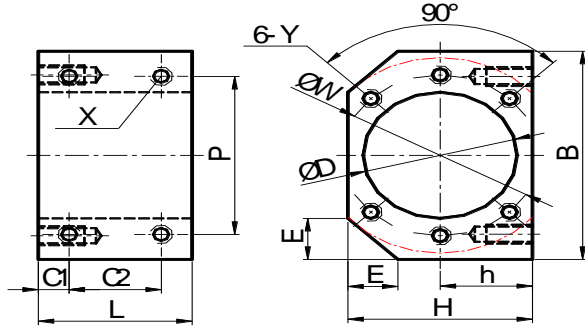

## VİDALI MİL SOMUN GÖVDELERİ

Parça No	Somun	D	B	H	h	E	L	C1	C2	P	X	W	Y	Fiyat
BSG 16 H	1605/1610	28	52	40	20	12	40	8	24	40	M5	38	M5	*
BSG 1616	1616	32	54	38	19	8	40	8	24	44	M5	42	M4	*
BSG 20 H	2005/2010	36	62	44	22	12	40	8	24	48	M6	47	M6	*
BSG 2020	2020	39	64	46	23	11	40	8	24	52	M6	50	M5	*
BSG 25 H	2505/2510	40	66	48	24	13	40	8	24	50	M6	51	M6	*
BSG 2525	2525	47	68	56	28	9	40	8	24	50	M6	60	M6	*
BSG 32 H	3205/3210	50	86	62	31	17	40	8	24	66	M8	65	M8	*
BSG 40 H	4005/4010	63	100	70	35	19	40	8	24	80	M8	78	M8	*
BSG 50 H	5010	75	116	85	42,5	22	46	10	26	92	M8	93	M8	*

PARÇA NO	A	H	h	B	C	D	E	Somun	P	K	U	S	Rulman	FİYAT
DSG 01x1605	90	80	40	72	36	5M z:40 b:20	28	FSU	70	20	8	M6	7008	*
DSG 01x1616							32	FSE						
DSG 02x2005							36	FSU						
DSG 02x2020	100	90	45	78	40	5M z:48 b:22	39	FSE	80	20	10	M8	7010	*
DSG 02x2505							40	FSU						
DSG 02x2510							40	FSU						
DSG 03x2525							47	FSE						
DSG 03x3205	125	116	58	93	50	5M z:56 b:25	50	FSU	100	30	10	M8	7012	*
DSG 03x3210							50	FSU						
DSG 04x3232							58	FSE						
DSG 04x4005	150	124	62	103	56	8M z:40 b:30	63	FSU	120	32	12	M10	7015	*
DSG 04x4010							63	FSU						
DSG 05x4040	180	150	75	116	62	8M z:48 b:30	73	FSE	150	38	12	M12	7018	*
DSG 05x5010							75	FSU						