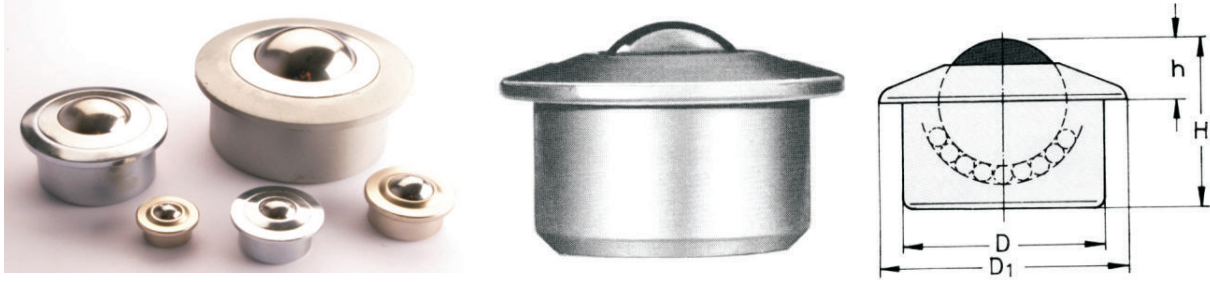

ST

BİLYALI MASAÜSTÜ TAŞIYICILAR

PARÇA NO	BİLYA ÇAPI	D mm	D ₁ mm	h mm	H mm	Yük Kap. Kg.	FİYAT
SP 12 B	12,7 mm	22	-	5,5	17	20	\$1,8
SP 15 B	15,8 mm	24	31,5	10	21	60	\$2,5
SP 22 B	22,2 mm	36	45	9,8	31	180	\$4,3
SP 25 B	25,4 mm	38	45	13,5	31	200	\$4,5
SP 30 B	30 mm	45	55	14	37	350	\$8,3
SP 45 B	44,4 mm	62	75	19	54	550	\$25,0
SP 60 B	60 mm	100	117	48	77	1500	\$89,0
SP 15 C Paslanmaz	15,8 mm	24	31,5	10	21	60	\$2,8
SP 22 C Paslanmaz	22,2 mm	36	45	9,8	31	180	\$5,0
SP 30 C Paslanmaz	30 mm	45	55	14	37	350	\$9,9
SP 15 Plastik Bilyalı	15,8 mm	24	31,5	10	21		\$3,0
SP 22 Plastik Bilyalı	22,2 mm	36	45	9,8	31		\$4,9

SP 12 B-FL	SP 15 B-FL
\$2,10	\$2,80

IA 19	Yük Kapasitesi	IA 25	Yük Kapasitesi
\$8,80	180 KG	\$11,00	260 KG