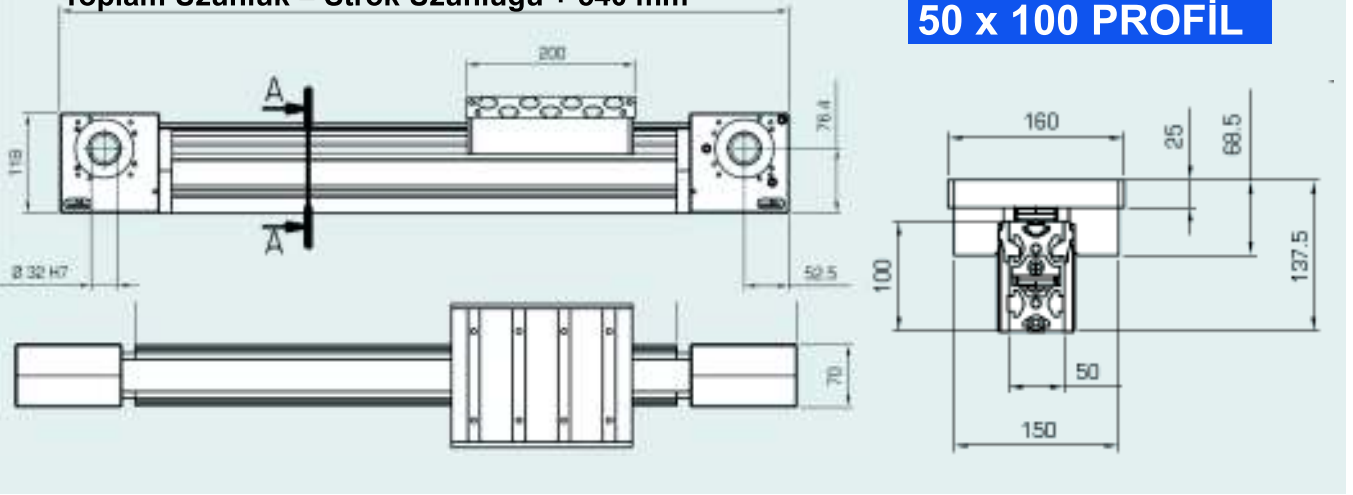

Toplam Uzunluk = Strok Uzunluğu + 540 mm

SİPARİŞ NO.

TANIMLAMA

FİYAT / ADET

SİPARİŞ NO.	TANIMLAMA	FİYAT / ADET
LIL 0460 TBN 1000	50X100 Modül - Strok : 460mm	€ 1.170,00
LIL 0960 TBN 1500	50X100 Modül - Strok : 960mm	€ 1.240,00
LIL 1460 TBN 2000	50X100 Modül - Strok : 1460mm	€ 1.320,00
LIL 1960 TBN 2500	50X100 Modül - Strok : 1960mm	€ 1.390,00
LIL 2460 TBN 3000	50X100 Modül - Strok : 2460mm	€ 1.480,00
LIL 2960 TBN 3500	50X100 Modül - Strok : 2960mm	€ 1.550,00
LIL 3460 TBN 4000	50X100 Modül - Strok : 3460mm	€ 1.620,00