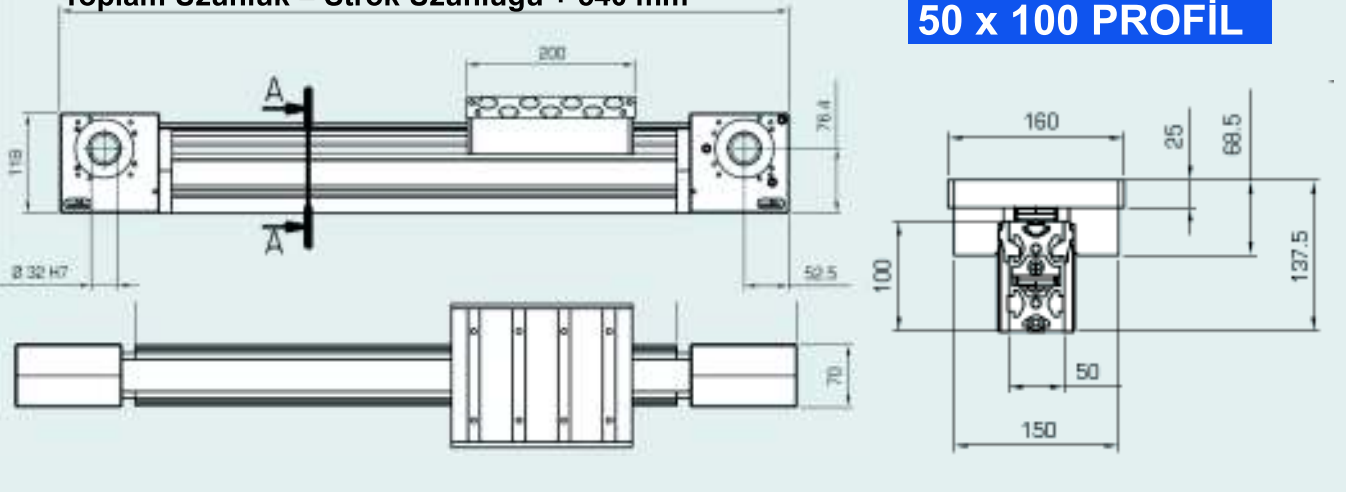

Toplam Uzunluk = Strok Uzunluğu + 540 mm

SİPARİŞ NO.

TANIMLAMA

FİYAT / ADET

SİPARİŞ NO.	TANIMLAMA	FİYAT / ADET
LIL 0460 TBN 1000	50X100 Modül - Strok : 460mm	€ 1.170,00
LIL 0960 TBN 1500	50X100 Modül - Strok : 960mm	€ 1.240,00
LIL 1460 TBN 2000	50X100 Modül - Strok : 1460mm	€ 1.320,00
LIL 1960 TBN 2500	50X100 Modül - Strok : 1960mm	€ 1.390,00
LIL 2460 TBN 3000	50X100 Modül - Strok : 2460mm	€ 1.480,00
LIL 2960 TBN 3500	50X100 Modül - Strok : 2960mm	€ 1.550,00
LIL 3460 TBN 4000	50X100 Modül - Strok : 3460mm	€ 1.620,00