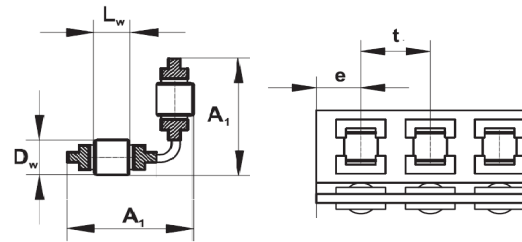

Tip	A1	Dw	Lw	t	e	Fiyat/Mt.
RR 50	10,5	5	5	10	6,5	€ 445,0
RR 70	17	7	10	13	8,5	€ 400,0
RR 100	24	10	14	17	10	€ 400,0

RRW