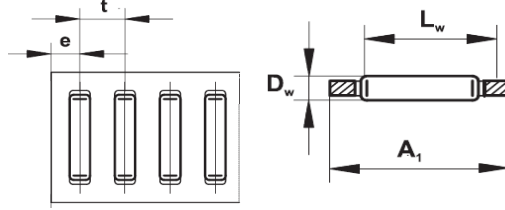

R

Tip	A1	Dw	Lw	t	e	Fiyat/Mt.
R 10	10	2	6,8	4,5	3,5	€ 230,0
R 15	15	2,5	9,8	5	3,5	€ 235,0
R 20	20	3	13,8	6	4,5	€ 240,0
R 25	25	3,5	17,8	7	5	€ 250,0

RW

Tip	A1	Dw	Lw	t	e	Fiyat/Mt.
RW 10	10	2	4,8	4	3	€ 495,0
RW 15	14	2	6,8	4,5	3,5	€ 410,0
RW 16	16	2	8,8	3,8	2,8	€ 425,0
RW 20	20	2,5	9,8	5,5	4	€ 420,0
RW 25	25	3	13,8	6	4,5	€ 450,0
RW 30	30	3,5	17,8	7	5	€ 470,0

R..ZW

Tip	A1	Dw	Lw	t	e	Fiyat/Mt.
R 19 ZW	19,2	2	4,8	4	3	€ 430,0
R 24 ZW	24	2	6,8	4,5	3,5	€ 410,0
R 30 ZW	30	2	8,8	3,8	2,8	€ 375,0
R 34 ZW	33,5	2,5	9,8	5,5	4	€ 370,0
R 44 ZW	44	3	13,8	6	4,5	€ 400,0
R 55 ZW	55	3,5	17,8	7	5	€ 420,0