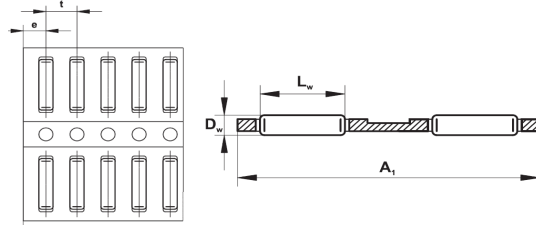

R

Tip	A1	Dw	Lw	t	e	Fiyat/Mt.
R 10	10	2	6,8	4,5	3,5	€ 230,0
R 15	15	2,5	9,8	5	3,5	€ 235,0
R 20	20	3	13,8	6	4,5	€ 240,0
R 25	25	3,5	17,8	7	5	€ 250,0

RW

Tip	A1	Dw	Lw	t	e	Fiyat/Mt.
RW 10	10	2	4,8	4	3	€ 495,0
RW 15	14	2	6,8	4,5	3,5	€ 410,0
RW 16	16	2	8,8	3,8	2,8	€ 425,0
RW 20	20	2,5	9,8	5,5	4	€ 420,0
RW 25	25	3	13,8	6	4,5	€ 450,0
RW 30	30	3,5	17,8	7	5	€ 470,0

R..ZW

Tip	A1	Dw	Lw	t	e	Fiyat/Mt.
R 19 ZW	19,2	2	4,8	4	3	€ 430,0
R 24 ZW	24	2	6,8	4,5	3,5	€ 410,0
R 30 ZW	30	2	8,8	3,8	2,8	€ 375,0
R 34 ZW	33,5	2,5	9,8	5,5	4	€ 370,0
R 44 ZW	44	3	13,8	6	4,5	€ 400,0
R 55 ZW	55	3,5	17,8	7	5	€ 420,0