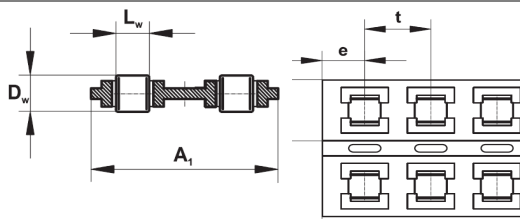

Tip	A1	Dw	Lw	t	e	Fiyat/Mt.
RRW 50	15,5	5	5	10	6,5	€ 770,0
RRW 70	25	7	10	13	8,5	€ 720,0
RRW 100	34	10	14	17	10	€ 720,0

RR..ZW

Tip	A1	Dw	Lw	t	e	Fiyat/Mt.
RR50ZW	24	5	5	10	6,5	€ 655,0
RR70ZW	40	7	10	13	8,5	€ 610,0
RR100ZW	55	10	14	17	10	€ 610,0