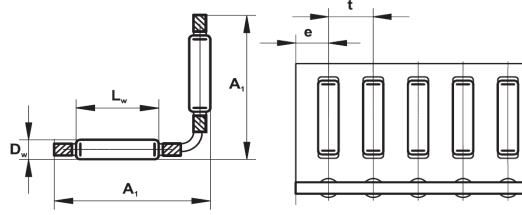

R

Tip	A1	Dw	Lw	t	e	Fiyat/Mt.
R 10	10	2	6,8	4,5	3,5	€ 230,0
R 15	15	2,5	9,8	5	3,5	€ 235,0
R 20	20	3	13,8	6	4,5	€ 240,0
R 25	25	3,5	17,8	7	5	€ 250,0

RW

Tip	A1	Dw	Lw	t	e	Fiyat/Mt.
RW 10	10	2	4,8	4	3	€ 495,0
RW 15	14	2	6,8	4,5	3,5	€ 410,0
RW 16	16	2	8,8	3,8	2,8	€ 425,0
RW 20	20	2,5	9,8	5,5	4	€ 420,0
RW 25	25	3	13,8	6	4,5	€ 450,0
RW 30	30	3,5	17,8	7	5	€ 470,0

R..ZW

Tip	A1	Dw	Lw	t	e	Fiyat/Mt.
R 19 ZW	19,2	2	4,8	4	3	€ 430,0
R 24 ZW	24	2	6,8	4,5	3,5	€ 410,0
R 30 ZW	30	2	8,8	3,8	2,8	€ 375,0
R 34 ZW	33,5	2,5	9,8	5,5	4	€ 370,0
R 44 ZW	44	3	13,8	6	4,5	€ 400,0
R 55 ZW	55	3,5	17,8	7	5	€ 420,0