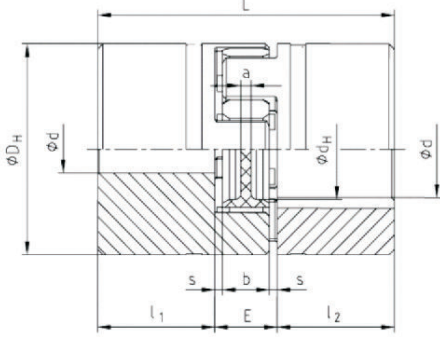

## BOŞLUKSUZ SERVO KAPLİNLER

KAPLİN GS*	ÖLÇÜLER - mm						FİYAT- EURO
	d max	D <sub>H</sub>	L	l <sub>1</sub> /l <sub>2</sub>	E	b	
9	11	20	30	10	10	8	€ 11,00
12	12	25	33	11	12	10	€ 12,00
14	16	30	35	11	13	10	€ 14,00
19	24	40	66	25	16	12	€ 22,00
24	28	55	78	30	18	14	€ 28,00
28	38	65	90	35	20	15	€ 37,00
38	45	80	114	45	24	18	€ 50,00
42	55	95	126	50	26	20	€ 70,00
48	62	105	140	56	28	21	€ 85,00
55	74	120	160	65	30	22	€ 110,00

\*YARIKLI VE SETSKUR SIKMALI TİP MİNİMUM PİLOT DELİK AÇILMIŞ OLARAK.

## HASSAS YAYLI KAPLİNLER

PARÇA NO	İç Çap		Dış Çap	Boy	FİYAT-USD
	Min	Max			
BB-D20L33	3	10	20	33	\$12,00
BB-D25L38	4	12	25	38	\$13,00
BB-D32L45	4	16	32	45	\$26,00
BB-D40L62	5	25	40	62	\$33,00
BB-D55L72	8	32	55	72	\$43,00