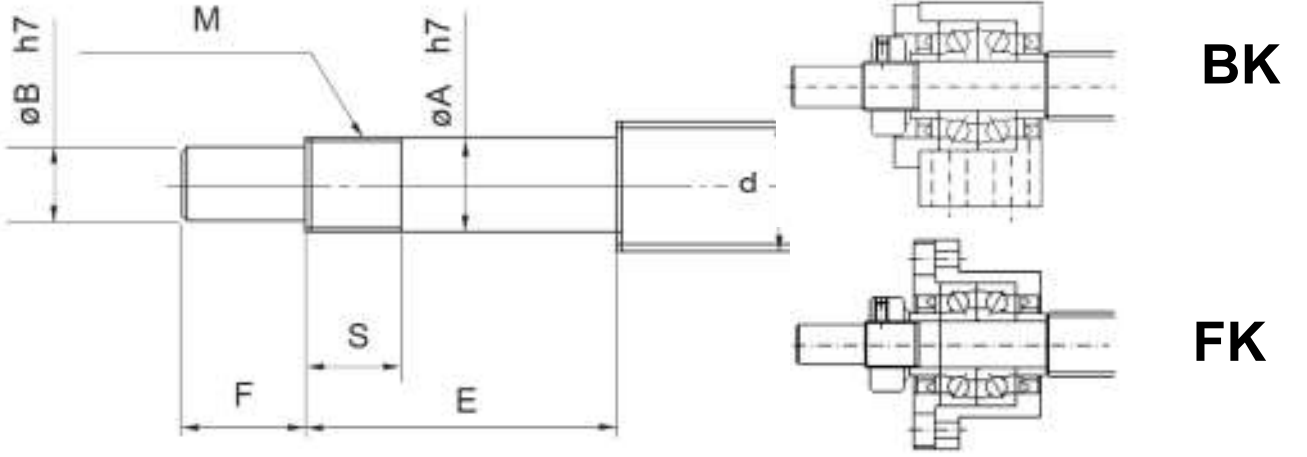

## BK VE FK SABİT YATAKLAMALAR İÇİN VİDALI MİL UÇ İŞLEME ÖLÇÜLERİ

**BK**

**FK**

Yatak Model No.	Vidalı Mil Çapı	Yatak Mil Çapı				Uç Vida Ölçüleri	
	d	A	B	E	F	M	S
<b>BK 10</b>	12/14/15	10	8	36	15	M10x1	16
<b>BK 12</b>	14/15/16	12	10	36	15	M12x1	14
<b>BK 15</b>	18/20	15	12	40	20	M15x1	12
<b>BK 17</b>	20/25	17	15	53	23	M17x1	17
<b>BK 20</b>	25/28	20	17	53	25	M20x1	15
<b>BK 25</b>	32/36	25	20	65	30	M25x1,5	18
<b>BK 30</b>	36/40	30	25	72	38	M30x1,5	25
<b>BK 35</b>	45	35	30	81	45	M35x1,5	28
<b>BK 40</b>	50	40	35	93	50	M40x1,5	35