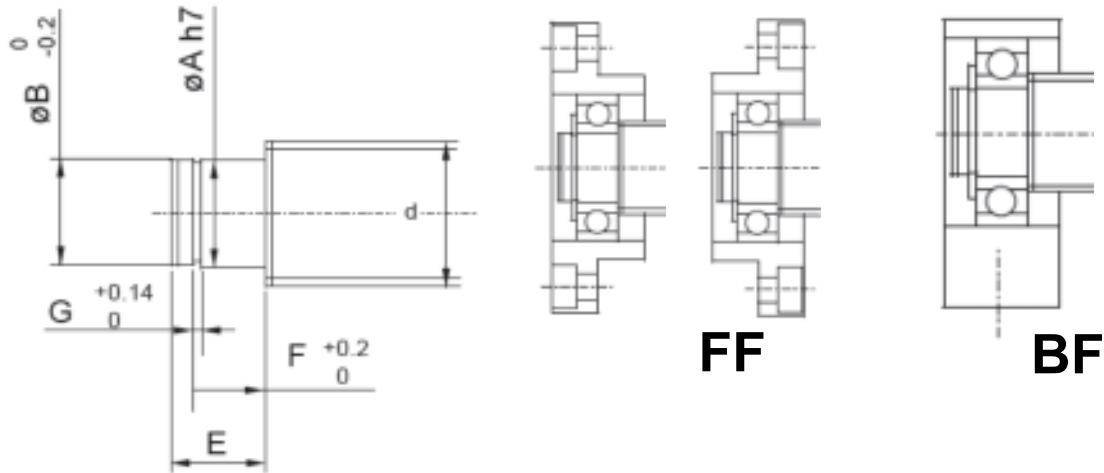

BF VE FF OYNAK YATAKLAMALAR İÇİN VİDALI MİL UÇ İŞLEME ÖLÇÜLERİ

FF

BF

Yatak Model No.	Vidalı Mil Çapı	Yatak Mil Çapı		Sekman Kanalı		
	d	A	E	B	F	G
BF 10	12/14/15	8	10	7.6	7.9	0.9
BF 12	14/15/16	10	11	9.6	9.15	1.15
BF 15	18/20	15	13	14.3	10.15	1.15
BF 17	20/25	17	16	16.2	13.15	1.15
BF 20	25/28/30	20	19 (16)	19	15.35(13.35)	1.35
BF 25	30/32/36	25	20	23.9	16.35	1.35
BF 30	36/40	30	21	28.6	17.75	1.75
BF 35	40/45	35	22	33	18.75	1.75
BF 40	50	40	23	38	19.75	1.95