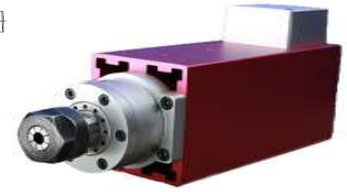

SPINDLE MOTORLAR

Model	Voltaj (V AC)	Max.Güç (Kw)	(hp)	(A)	Frekans (Hz)	Maks.Hız (RPM)	Ölçüler (mm)	FİYAT
ES2538B-24/0.75	220	0.75	1.00	3.35	400	24000	70X56	\$700,00

Model	Voltaj (V AC)	Max.Güç (Kw)	(hp)	(A)	Frekans (Hz)	Maks.Hız (RPM)	Ölçüler (mm)	FİYAT
ES3542C-24/1.50	220	1.50	2.01	6.50	400	24000	70X84	\$875,00

Model	Voltaj (V AC)	Max.Güç (Kw)	(hp)	(A)	Frekans (Hz)	Maks.Hız (RPM)	Ölçüler (mm)	FİYAT
ES4653B-24/2.20	380	2.2	2.95	5.6	400	24000	92X106	\$1.053,00
ES4653C-24/3.70	380	3.7	4.95	8.7	400	24000	92X106	\$1.439,00

Model	Voltaj (V AC)	Max.Güç (Kw)	(hp)	(A)	Frekans (Hz)	Maks.Hız (RPM)	Ölçüler (mm)	FİYAT
ES5360B-18/5.50	380	5.5	7.38	13	300	18000	106X120	\$1.881,00
ES5360C-18/7.50	380	7.5	10.05	14.9	300	18000	106X120	\$2.228,00