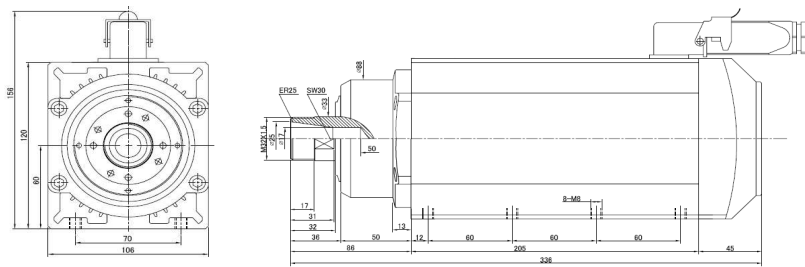

SPINDLE MOTORLAR

Model	Voltaj (V AC)	Max.Güç (Kw)	(hp)	(A)	Frekans (Hz)	Maks.Hız (RPM)	Ölçüler (mm)	FİYAT
ES2538B-24/0.75	220	0.75	1.00	3.35	400	24000	70X56	\$700,00

Model	Voltaj (V AC)	Max.Güç (Kw)	(hp)	(A)	Frekans (Hz)	Maks.Hız (RPM)	Ölçüler (mm)	FİYAT
ES3542C-24/1.50	220	1.50	2.01	6.50	400	24000	70X84	\$875,00

Model	Voltaj (V AC)	Max.Güç (Kw)	(hp)	(A)	Frekans (Hz)	Maks.Hız (RPM)	Ölçüler (mm)	FİYAT
ES4653B-24/2.20	380	2.2	2.95	5.6	400	24000	92X106	\$1.053,00
ES4653C-24/3.70	380	3.7	4.95	8.7	400	24000	92X106	\$1.439,00

Model	Voltaj (V AC)	Max.Güç (Kw)	(hp)	(A)	Frekans (Hz)	Maks.Hız (RPM)	Ölçüler (mm)	FİYAT
ES5360B-18/5.50	380	5.5	7.38	13	300	18000	106X120	\$1.881,00
ES5360C-18/7.50	380	7.5	10.05	14.9	300	18000	106X120	\$2.228,00