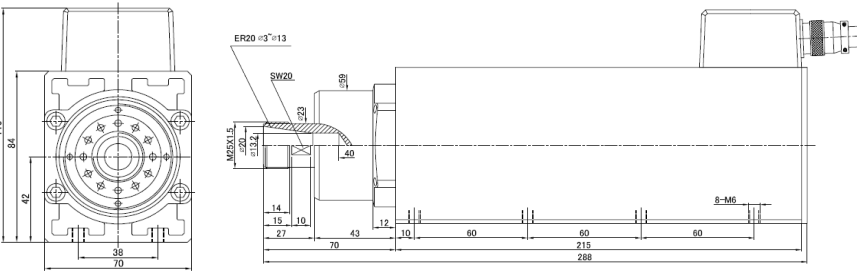

SPINDLE MOTORLAR

Model	Voltaj (V AC)	Max.Güç (Kw)	(hp)	(A)	Frekans (Hz)	Maks.Hız (RPM)	Ölçüler (mm)	FİYAT
ES2538B-24/0.75	220	0.75	1.00	3.35	400	24000	70X56	\$700,00

Model	Voltaj (V AC)	Max.Güç (Kw)	(hp)	(A)	Frekans (Hz)	Maks.Hız (RPM)	Ölçüler (mm)	FİYAT
ES3542C-24/1.50	220	1.50	2.01	6.50	400	24000	70X84	\$875,00

Model	Voltaj (V AC)	Max.Güç (Kw)	(hp)	(A)	Frekans (Hz)	Maks.Hız (RPM)	Ölçüler (mm)	FİYAT
ES4653B-24/2.20	380	2.2	2.95	5.6	400	24000	92X106	\$1.053,00
ES4653C-24/3.70	380	3.7	4.95	8.7	400	24000	92X106	\$1.439,00

Model	Voltaj (V AC)	Max.Güç (Kw)	(hp)	(A)	Frekans (Hz)	Maks.Hız (RPM)	Ölçüler (mm)	FİYAT
ES5360B-18/5.50	380	5.5	7.38	13	300	18000	106X120	\$1.881,00
ES5360C-18/7.50	380	7.5	10.05	14.9	300	18000	106X120	\$2.228,00