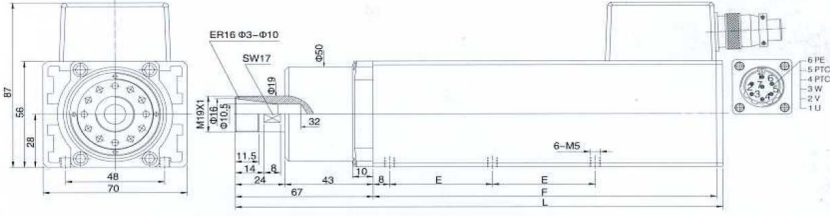

SPINDLE MOTORLAR

Model	Voltaj (V AC)	Max.Güç (Kw)	(hp)	(A)	Frekans (Hz)	Maks.Hız (RPM)	Ölçüler (mm)	FİYAT
ES2538B-24/0.75	220	0.75	1.00	3.35	400	24000	70X56	\$700,00

Model	Voltaj (V AC)	Max.Güç (Kw)	(hp)	(A)	Frekans (Hz)	Maks.Hız (RPM)	Ölçüler (mm)	FİYAT
ES3542C-24/1.50	220	1.50	2.01	6.50	400	24000	70X84	\$875,00

Model	Voltaj (V AC)	Max.Güç (Kw)	(hp)	(A)	Frekans (Hz)	Maks.Hız (RPM)	Ölçüler (mm)	FİYAT
ES4653B-24/2.20	380	2.2	2.95	5.6	400	24000	92X106	\$1.053,00
ES4653C-24/3.70	380	3.7	4.95	8.7	400	24000	92X106	\$1.439,00

Model	Voltaj (V AC)	Max.Güç (Kw)	(hp)	(A)	Frekans (Hz)	Maks.Hız (RPM)	Ölçüler (mm)	FİYAT
ES5360B-18/5.50	380	5.5	7.38	13	300	18000	106X120	\$1.881,00
ES5360C-18/7.50	380	7.5	10.05	14.9	300	18000	106X120	\$2.228,00