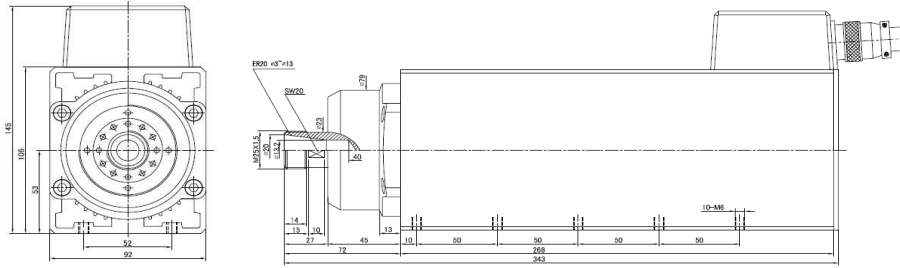

SPINDLE MOTORLAR

Model	Voltaj (V AC)	Max.Güç (Kw)	(hp)	(A)	Frekans (Hz)	Maks.Hız (RPM)	Ölçüler (mm)	FİYAT
ES2538B-24/0.75	220	0.75	1.00	3.35	400	24000	70X56	\$700,00

Model	Voltaj (V AC)	Max.Güç (Kw)	(hp)	(A)	Frekans (Hz)	Maks.Hız (RPM)	Ölçüler (mm)	FİYAT
ES3542C-24/1.50	220	1.50	2.01	6.50	400	24000	70X84	\$875,00

Model	Voltaj (V AC)	Max.Güç (Kw)	(hp)	(A)	Frekans (Hz)	Maks.Hız (RPM)	Ölçüler (mm)	FİYAT
ES4653B-24/2.20	380	2.2	2.95	5.6	400	24000	92X106	\$1.053,00
ES4653C-24/3.70	380	3.7	4.95	8.7	400	24000	92X106	\$1.439,00

Model	Voltaj (V AC)	Max.Güç (Kw)	(hp)	(A)	Frekans (Hz)	Maks.Hız (RPM)	Ölçüler (mm)	FİYAT
ES5360B-18/5.50	380	5.5	7.38	13	300	18000	106X120	\$1.881,00
ES5360C-18/7.50	380	7.5	10.05	14.9	300	18000	106X120	\$2.228,00