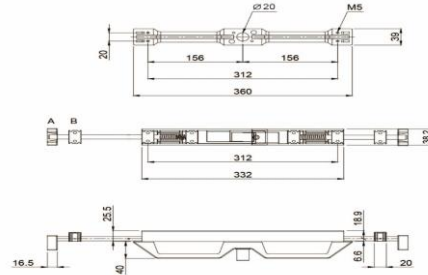

\* Fiyat ve stok sorunuz.

**UC753**

350  
kg

MODEL NO	A (mm)	B (mm)	C (mm)	D (mm)	E (mm)	F (mm)	Fiyat
UC753-300	300	310	185	-	-	292,5	*
UC753-350	350	360	235	-	-	342,5	*
UC753-400	400	410	285	-	-	392,5	*
UC753-450	450	460	335	-	-	442,5	*
UC753-500	500	510	385	-	-	492,5	*
UC753-550	550	560	235	435	275	542,5	*
UC753-600	600	610	260	485	300	592,5	*
UC753-650	650	660	285	535	325	642,5	*
UC753-700	700	710	310	585	350	692,5	*
UC753-750	750	760	335	635	375	742,5	*
UC753-800	800	810	360	685	400	792,5	*
UC753-850	850	860	385	735	425	842,5	*
UC753-900	900	910	410	785	450	892,5	*
UC753-950	950	960	435	835	475	942,5	*
UC753-1000	1000	1000	460	885	500	992,5	*

**UD754**

200  
kg

MODEL NO	A (mm)	B (mm)	C (mm)	D (mm)	E (mm)	F (mm)	Fiyat
UD754-300	300	450	185	-	-	292,5	*
UD754-350	350	525	235	-	-	342,5	*
UD754-400	400	600	285	285	200	392,5	*
UD754-450	450	675	335	335	225	442,5	*
UD754-500	500	750	385	385	250	492,5	*
UD754-550	550	825	235	435	275	542,5	*
UD754-600	600	900	260	485	300	592,5	*
UD754-650	650	975	285	535	325	642,5	*
UD754-700	700	1050	310	585	350	692,5	*
UD754-750	750	1125	335	635	375	742,5	*
UD754-800	800	1200	360	685	400	792,5	*
UD754-850	850	1275	385	735	425	842,5	*
UD754-900	900	1350	410	785	450	892,5	*
UD754-950	950	1425	435	835	475	942,5	*
UD754-1000	1000	1500	460	885	500	992,5	*

### UL803

MODEL NO	A (mm)	B (mm)	C (mm)	D (mm)	E (mm)	F (mm)	Fiyat
UL803-300	300	285	185	-	150	292,5	*
UL803-350	350	335	235	-	175	342,5	*
UL803-400	400	385	285	-	200	392,5	*
UL803-450	450	435	335	-	225	442,5	*
UL803-500	500	485	385	-	250	492,5	*
UL803-550	550	535	235	435	275	542,5	*
UL803-600	600	585	260	485	300	592,5	*
UL803-650	650	635	285	535	325	642,5	*
UL803-700	700	685	310	585	350	692,5	*
UL803-750	750	735	335	635	375	742,5	*
UL803-800	800	785	360	685	400	792,5	*
UL803-850	850	835	385	735	425	842,5	*
UL803-900	900	885	410	785	450	892,5	*
UL803-950	950	935	435	835	475	942,5	*
UL803-1000	1000	958	460	885	500	992,5	*