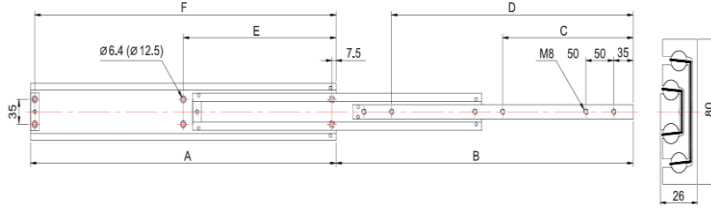

\* Fiyat ve stok sorunuz.

**UC753**

350  
kg

MODEL NO	A (mm)	B (mm)	C (mm)	D (mm)	E (mm)	F (mm)	Fiyat
UC753-300	300	310	185	-	-	292,5	*
UC753-350	350	360	235	-	-	342,5	*
UC753-400	400	410	285	-	-	392,5	*
UC753-450	450	460	335	-	-	442,5	*
UC753-500	500	510	385	-	-	492,5	*
UC753-550	550	560	235	435	275	542,5	*
UC753-600	600	610	260	485	300	592,5	*
UC753-650	650	660	285	535	325	642,5	*
UC753-700	700	710	310	585	350	692,5	*
UC753-750	750	760	335	635	375	742,5	*
UC753-800	800	810	360	685	400	792,5	*
UC753-850	850	860	385	735	425	842,5	*
UC753-900	900	910	410	785	450	892,5	*
UC753-950	950	960	435	835	475	942,5	*
UC753-1000	1000	1000	460	885	500	992,5	*

**UD754**

200  
kg

MODEL NO	A (mm)	B (mm)	C (mm)	D (mm)	E (mm)	F (mm)	Fiyat
UD754-300	300	450	185	-	-	292,5	*
UD754-350	350	525	235	-	-	342,5	*
UD754-400	400	600	285	285	200	392,5	*
UD754-450	450	675	335	335	225	442,5	*
UD754-500	500	750	385	385	250	492,5	*
UD754-550	550	825	235	435	275	542,5	*
UD754-600	600	900	260	485	300	592,5	*
UD754-650	650	975	285	535	325	642,5	*
UD754-700	700	1050	310	585	350	692,5	*
UD754-750	750	1125	335	635	375	742,5	*
UD754-800	800	1200	360	685	400	792,5	*
UD754-850	850	1275	385	735	425	842,5	*
UD754-900	900	1350	410	785	450	892,5	*
UD754-950	950	1425	435	835	475	942,5	*
UD754-1000	1000	1500	460	885	500	992,5	*

### UL803

MODEL NO	A (mm)	B (mm)	C (mm)	D (mm)	E (mm)	F (mm)	Fiyat
UL803-300	300	285	185	-	150	292,5	*
UL803-350	350	335	235	-	175	342,5	*
UL803-400	400	385	285	-	200	392,5	*
UL803-450	450	435	335	-	225	442,5	*
UL803-500	500	485	385	-	250	492,5	*
UL803-550	550	535	235	435	275	542,5	*
UL803-600	600	585	260	485	300	592,5	*
UL803-650	650	635	285	535	325	642,5	*
UL803-700	700	685	310	585	350	692,5	*
UL803-750	750	735	335	635	375	742,5	*
UL803-800	800	785	360	685	400	792,5	*
UL803-850	850	835	385	735	425	842,5	*
UL803-900	900	885	410	785	450	892,5	*
UL803-950	950	935	435	835	475	942,5	*
UL803-1000	1000	958	460	885	500	992,5	*