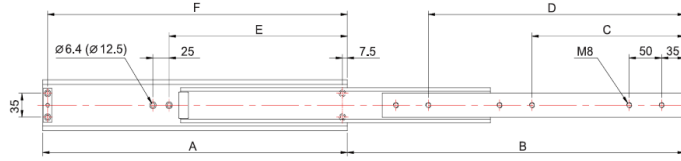

### UD728

MODEL NO	A (mm)	B (mm)	C (mm)	D (mm)	E (mm)	F (mm)	Fiyat
UD728-130	130	74	-	2	-	-	*
UD728-210	210	116	1	3	-	-	*
UD728-290	290	148	2	4	-	-	*
UD728-370	370	190	3	5	-	-	*
UD728-450	450	232	4	6	-	-	*
UD728-530	530	274	5	7	-	-	*
UD728-610	610	316	6	8	-	-	*
UD728-690	690	358	7	9	-	-	*
UD728-770	770	400	8	10	-	-	*
UD728-850	850	433	9	11	-	-	*
UD728-930	930	475	10	12	-	-	*

### L76121

MODEL NO	A		B		Fiyat
	inch	mm	inch	mm	
L76131-14	14"	356	14"	356	*
L76131-16	16"	406	16"	406	*
L76131-18	18"	457	18"	457	*
L76131-20	20"	508	20"	508	*
L76131-22	22"	559	22"	559	*
L76131-24	24"	610	24"	610	*
L76131-26	26"	660	26"	660	*
L76131-28	28"	711	28"	711	*
L76131-30	30"	762	30"	762	*
L76131-32	32"	813	32"	813	*
L76131-34	34"	864	34"	864	*
L76131-36	36"	914	36"	914	*
L76131-38	38"	965	38"	965	*
L76131-40	40"	1016	40"	1016	*
L76131-42	42"	1067	42"	1067	*
L76131-44	44"	1118	44"	1118	*
L76131-46	46"	1168	46"	1168	*
L76131-48	48"	1219	48"	1219	*
L76131-50	50"	1270	50"	1270	*
L76131-52	52"	1321	52"	1321	*
L76131-54	54"	1372	54"	1372	*
L76131-56	56"	1422	56"	1422	*
L76131-58	58"	1473	58"	1473	*
L76131-60	60"	1524	60"	1524	*

\* Fiyat ve stok sorunuz.

**UC753**

350  
kg

MODEL NO	A (mm)	B (mm)	C (mm)	D (mm)	E (mm)	F (mm)	Fiyat
UC753-300	300	310	185	-	-	292,5	*
UC753-350	350	360	235	-	-	342,5	*
UC753-400	400	410	285	-	-	392,5	*
UC753-450	450	460	335	-	-	442,5	*
UC753-500	500	510	385	-	-	492,5	*
UC753-550	550	560	235	435	275	542,5	*
UC753-600	600	610	260	485	300	592,5	*
UC753-650	650	660	285	535	325	642,5	*
UC753-700	700	710	310	585	350	692,5	*
UC753-750	750	760	335	635	375	742,5	*
UC753-800	800	810	360	685	400	792,5	*
UC753-850	850	860	385	735	425	842,5	*
UC753-900	900	910	410	785	450	892,5	*
UC753-950	950	960	435	835	475	942,5	*
UC753-1000	1000	1000	460	885	500	992,5	*