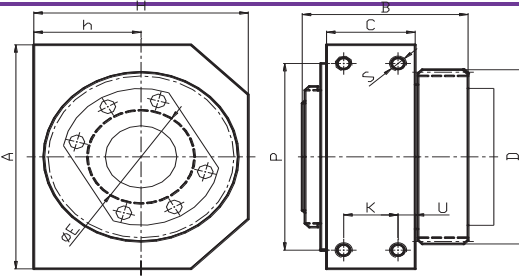

Parça No	Somun	D	B	H	h	E	L	C1	C2	P	X	W	Y	Fiyat
BSG 16 H	1605/1610	28	52	40	20	12	40	8	24	40	M5	38	M5	*
BSG 1616	1616	32	54	38	19	8	40	8	24	44	M5	42	M4	*
BSG 20 H	2005/2010	36	62	44	22	12	40	8	24	48	M6	47	M6	*
BSG 2020	2020	39	64	46	23	11	40	8	24	52	M6	50	M5	*
BSG 25 H	2505/2510	40	66	48	24	13	40	8	24	50	M6	51	M6	*
BSG 2525	2525	47	68	56	28	9	40	8	24	50	M6	60	M6	*
BSG 32 H	3205/3210	50	86	62	31	17	40	8	24	66	M8	65	M8	*
BSG 40 H	4005/4010	63	100	70	35	19	40	8	24	80	M8	78	M8	*
BSG 50 H	5010	75	116	85	42.5	22	46	10	26	92	M8	93	M8	*

PARÇA NO	A	H	h	B	C	D	E	Somun	P	K	U	S	Rulman	FİYAT
DSG 01x1605	90	80	40	72	36	5M z:40	28	FSU	70	20	8	M6	7008	*
DSG 01x1616						b:20	32	FSE						
DSG 02x2005	100	90	45	78	40	5M z:48	36	FSU	80	20	10	M8	7010	*
DSG 02x2020						b:22	39	FSE						
DSG 02x2505						40	FSU							
DSG 02x2510						40	FSU							
DSG 03x2525	125	116	58	93	50	5M z:56	47	FSE	100	30	10	M8	7012	*
DSG 03x3205						b:25	50	FSU						
DSG 03x3210						50	FSU							
DSG 04x3232	150	124	62	103	56	8M z:40	58	FSE	120	32	12	M10	7015	*
DSG 04x4005						b:30	63	FSU						
DSG 04x4010						63	FSU							
DSG 05x4040	180	150	75	116	62	8M z:48	73	FSE	150	38	12	M12	7018	*
DSG 05x5010						b:30	75	FSU						