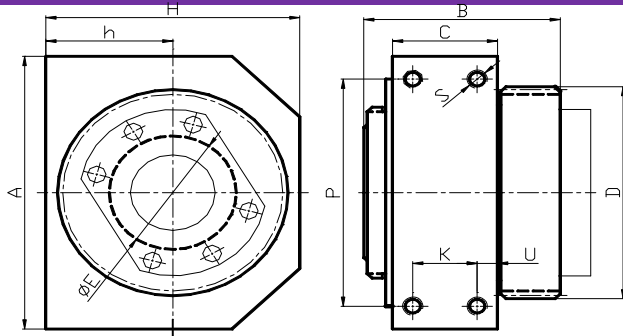

Parça No	Somun	D	B	H	h	E	L	C1	C2	P	X	W	Y	Fiyat
BSG 16 H	1605/1610	28	52	40	20	12	40	8	24	40	M5	38	M5	*
BSG 1616	1616	32	54	38	19	8	40	8	24	44	M5	42	M4	*
BSG 20 H	2005/2010	36	62	44	22	12	40	8	24	48	M6	47	M6	*
BSG 2020	2020	39	64	46	23	11	40	8	24	52	M6	50	M5	*
BSG 25 H	2505/2510	40	66	48	24	13	40	8	24	50	M6	51	M6	*
BSG 2525	2525	47	68	56	28	9	40	8	24	50	M6	60	M6	*
BSG 32 H	3205/3210	50	86	62	31	17	40	8	24	66	M8	65	M8	*
BSG 40 H	4005/4010	63	100	70	35	19	40	8	24	80	M8	78	M8	*
BSG 50 H	5010	75	116	85	42,5	22	46	10	26	92	M8	93	M8	*

PARÇA NO	A	H	h	B	C	D	E	Somun	P	K	U	S	Rulman	FİYAT
DSG 01x1605	90	80	40	72	36	5M z:40	28	FSU	70	20	8	M6	7008	*
DSG 01x1616						b:20	32	FSE						
DSG 02x2005	100	90	45	78	40	5M z:48	36	FSU	80	20	10	M8	7010	*
DSG 02x2020						b:22	39	FSE						
DSG 02x2505						40	FSU							
DSG 02x2510						40	FSU							
DSG 03x2525	125	116	58	93	50	5M z:56	47	FSE	100	30	10	M8	7012	*
DSG 03x3205						b:25	50	FSU						
DSG 03x3210						50	FSU							
DSG 04x3232	150	124	62	103	56	8M z:40	58	FSE	120	32	12	M10	7015	*
DSG 04x4005						b:30	63	FSU						
DSG 04x4010						63	FSU							
DSG 05x4040	180	150	75	116	62	8M z:48	73	FSE	150	38	12	M12	7018	*
DSG 05x5010						b:30	75	FSU						