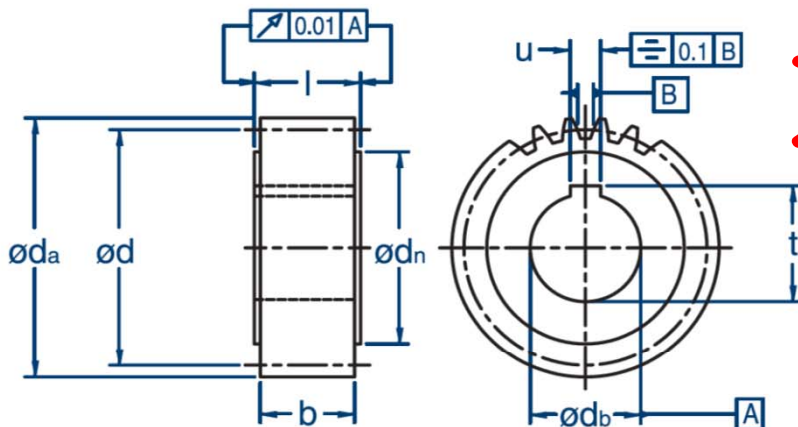

TAŞLANMIŞ HELİS PİNYONLAR

BRL